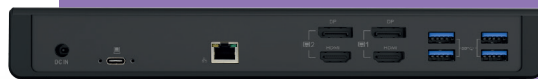

949,-*

www.terra.de

Optional erhältlich:

TERRA MOBILE Dockingstation 800

- USB Type C, 5x USB Type A,
2x HDMI, 2x DP, 1x LAN

Artikelnr.: 1480204

199,-*

TERRA MOBILE 1417